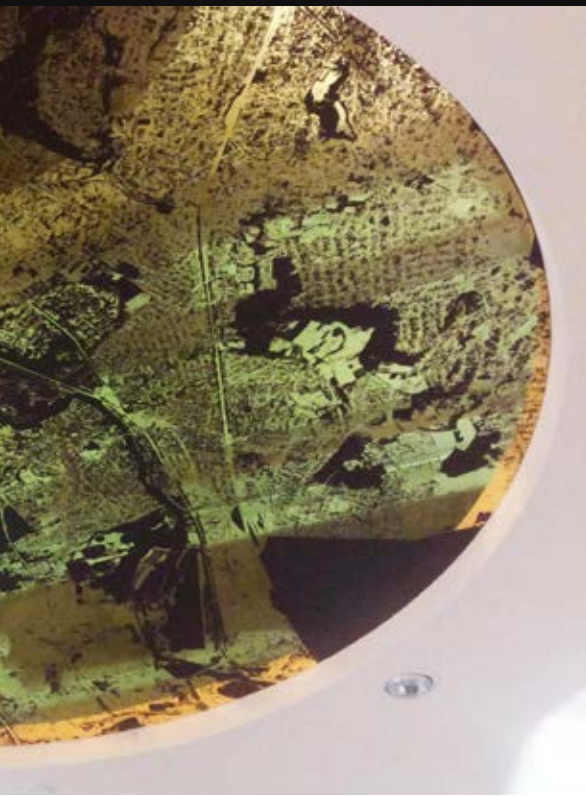

NOS MIROIRS AUX FORMES ARRONDIES
OUR MIRRORS WITH ROUNDED SHAPES