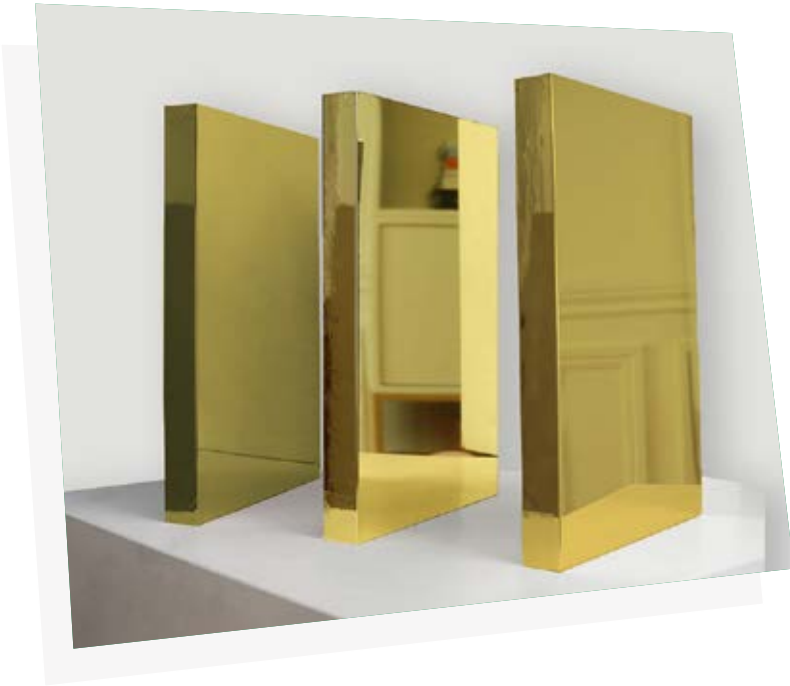

MIROIRS COULEURS

COLOR MIRRORS

Miroir Or

Gold Mirror

L'or, la matière noble par excellence, associé au luxe et au style. Apportez à vos installations la chaleur et le prestige du précieux métal !

Gold, the noble material associate with luxury and style. Bring the warmth and prestige of the precious metal to your installations !

- **Largeur maximale : 1,50 m**
- **Longueur maximale : 6 m**
- **Maximum width : 1.50 m**
- **Maximum length : 6 m**

Miroir Cuivre

Copper Mirror

Premier métal travaillé par l'Homme, le cuivre crée une ambiance chaleureuse et authentique. Donnez une identité unique et énergique à vos créations !

First metal worked by man, copper create a warm and authentic atmosphere. Give a unique, luminous and energetic identity to your creations!

- **Largeur maximale : 1 m**
- **Longueur maximale : 12 m**
- **Maximum width : 1 m**
- **Maximum length : 12 m**