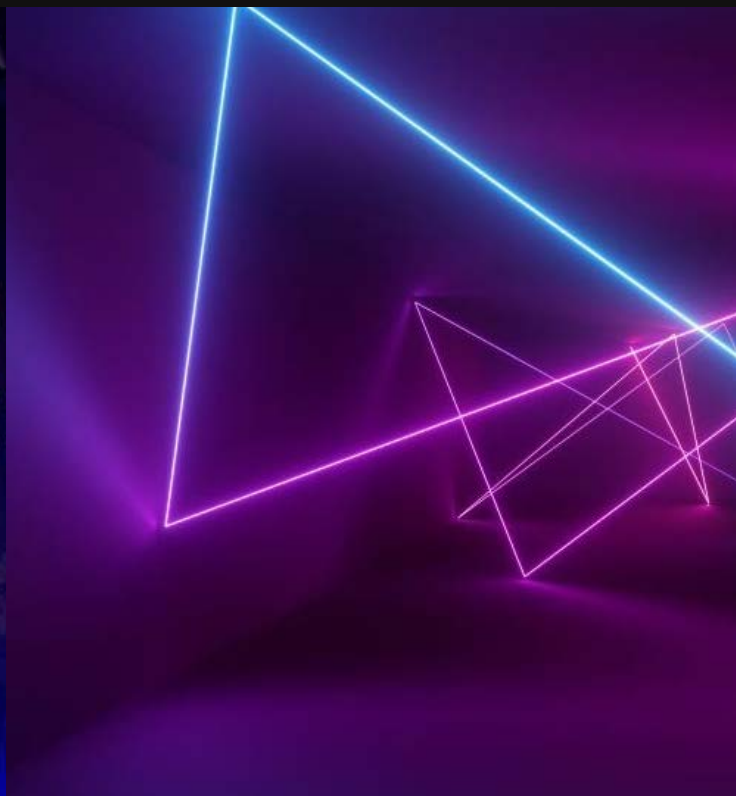

FILM MIROIR OPTIQUE

PROJECTION GRADE MIRROR FILM