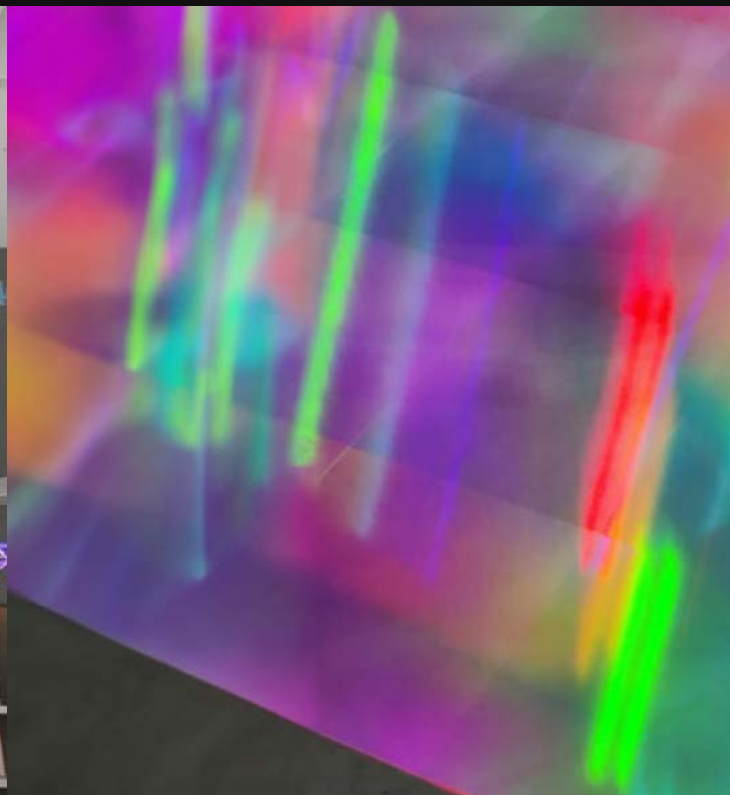

FILM DICHROÏQUE

DICHROIC FILM PANELS