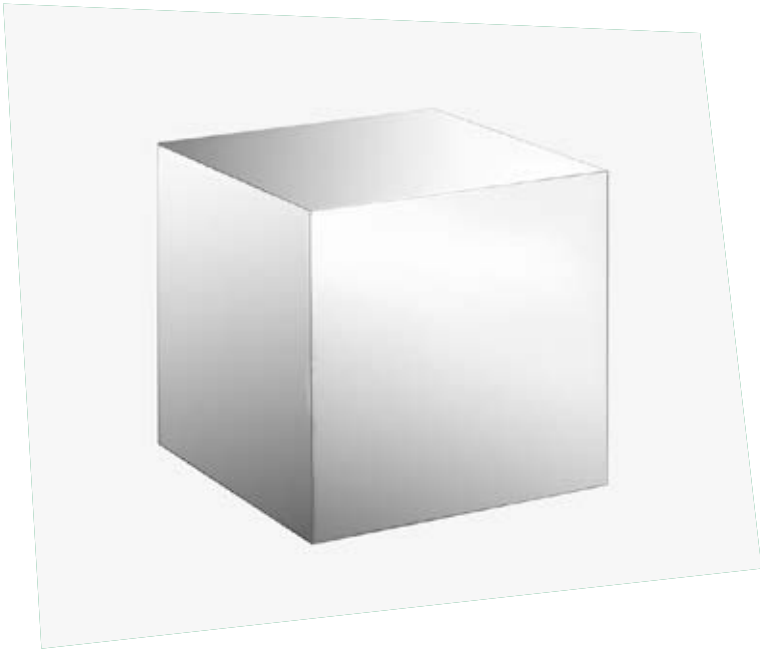

PLV MIROIR

MIRROR POS

Cube Miroir

Découvrez les Cubes Miroir de Like Mirror, des éléments de mobilier élégants et modernes, parfaits pour sublimer vos espaces.

Discover the Mirror Cubes by Like Mirror, elegant and modern furniture elements, perfect for enhancing your spaces.

- 30 x 30 x 30 cm – 4 kg
- 50 x 50 x 50 cm – 6 kg

Stèle Miroir

Les Stèles Miroir de Like Mirror, également appelées colonnes miroir, sont des présentoirs élégants et modernes, idéaux pour sublimer vos produits en boutiques ou lors d'événements.

Like Mirror Mirror Steles, also called mirror columns, are elegant and modern displays, ideal for showcasing your products in stores or at events.

- 30 x 30 x 90 cm – 11KG
- 30 x 30 x 60 cm – 7KG