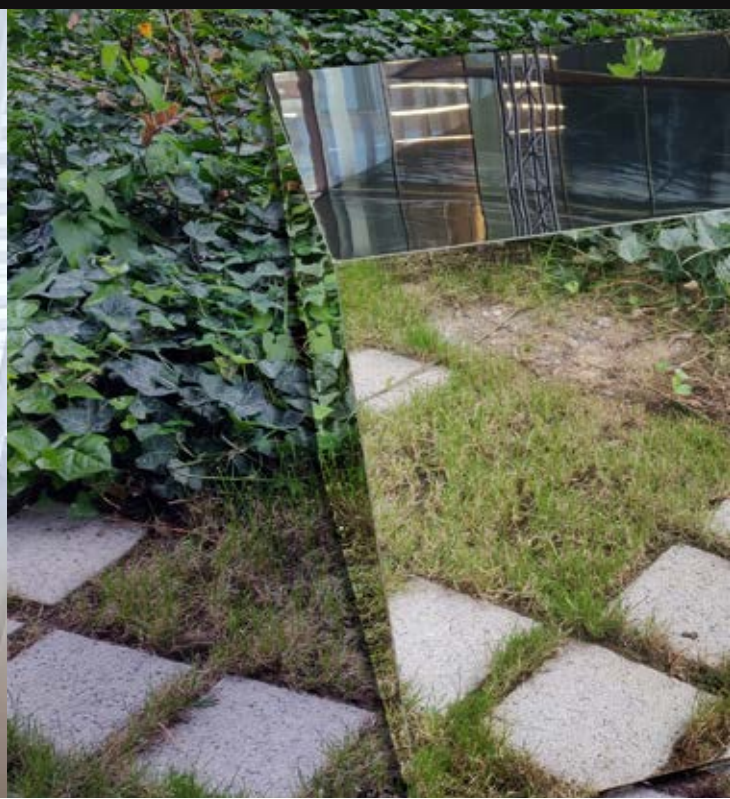

PLV MIROIR

MIRROR POS