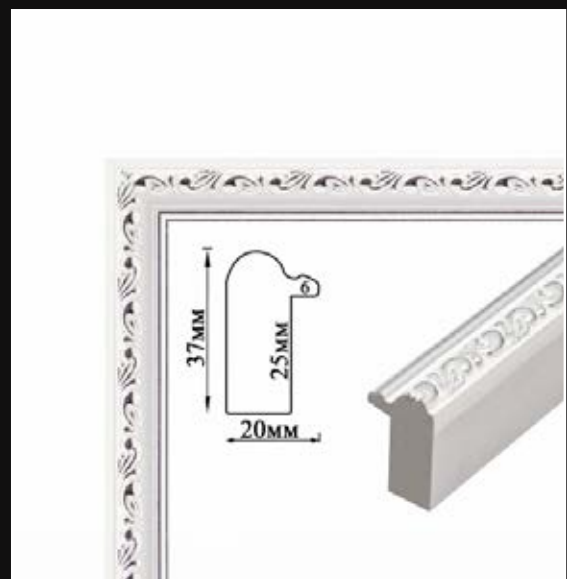

- 4 Coloris
- Éléphant & Raffiné
- Parfaitement adaptés aux panneaux Like Mirror

- 4 colors
- Elegant & Refined
- Perfectly adapted to Like Mirror panels