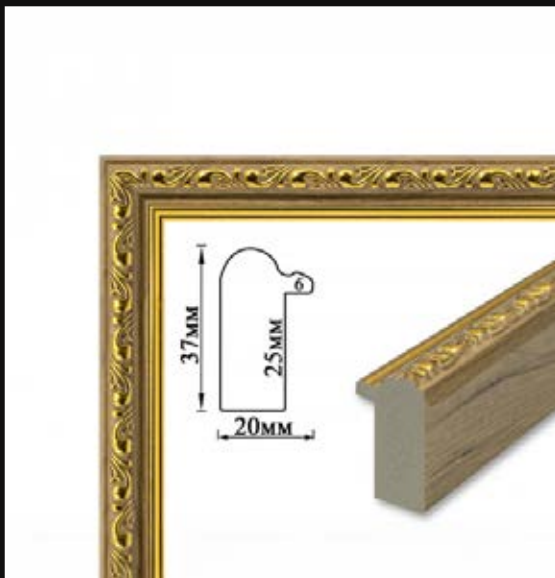

Discover Like Mirror equestrian mirrors: ultra-lightweight and ideal for your riding arena.

- Largeur maximale : 12 m
- Longueur maximale : 2.80 m

- Maximum width : 12 m
- Maximum length : 2.80 m

- Sécurité
- Très grandes tailles
- Installation Rapide
- Réflexion HD
- Excellent rapport qualité/prix

Des ornements raffinés qui apportent une touche d'élégance intemporelle à vos miroirs tendus. Inspirés par les styles architecturaux classiques tels que le Néo-Classique, le Romantique ou le Baroque, ces cadres ajoutent une dimension artistique à vos espaces.

Refined ornaments that bring a touch of timeless elegance to your hanging mirrors. Inspired by classic architectural styles such as Neo-Classical, Romantic or Baroque, these frames add an artistic dimension to your interior spaces.

- Largeur maximale : 2,80 m
- Longueur maximale : 12 m

- Maximum width : 2.80 m
- Maximum length : 12 m

- 4 Coloris
- Éléphant & Raffiné
- Parfaitement adaptés aux panneaux Like Mirror

- 4 colors
- Elegant & Refined
- Perfectly adapted to Like Mirror panels