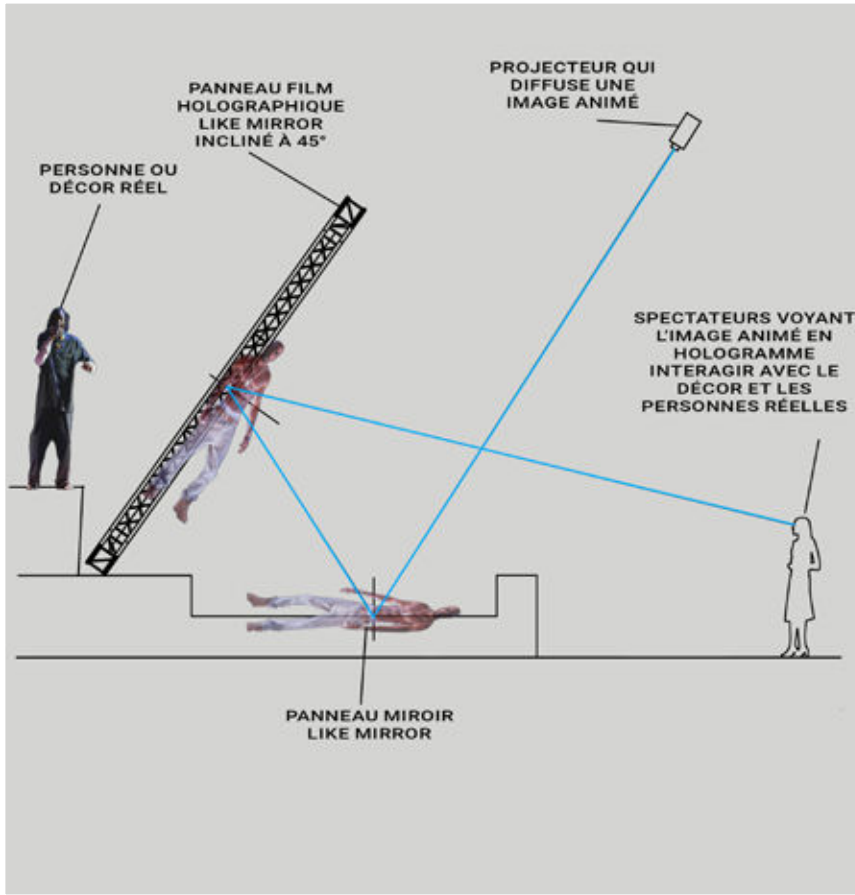

- Ultra léger et facile à installer
- Des hologrammes époustouflants
- Idéal pour une scénographie de spectacle, de concert ou d'exposition
- Ultra light and easy to install
- Stunning holograms
- Ideal for a show, concert or exhibition scenography