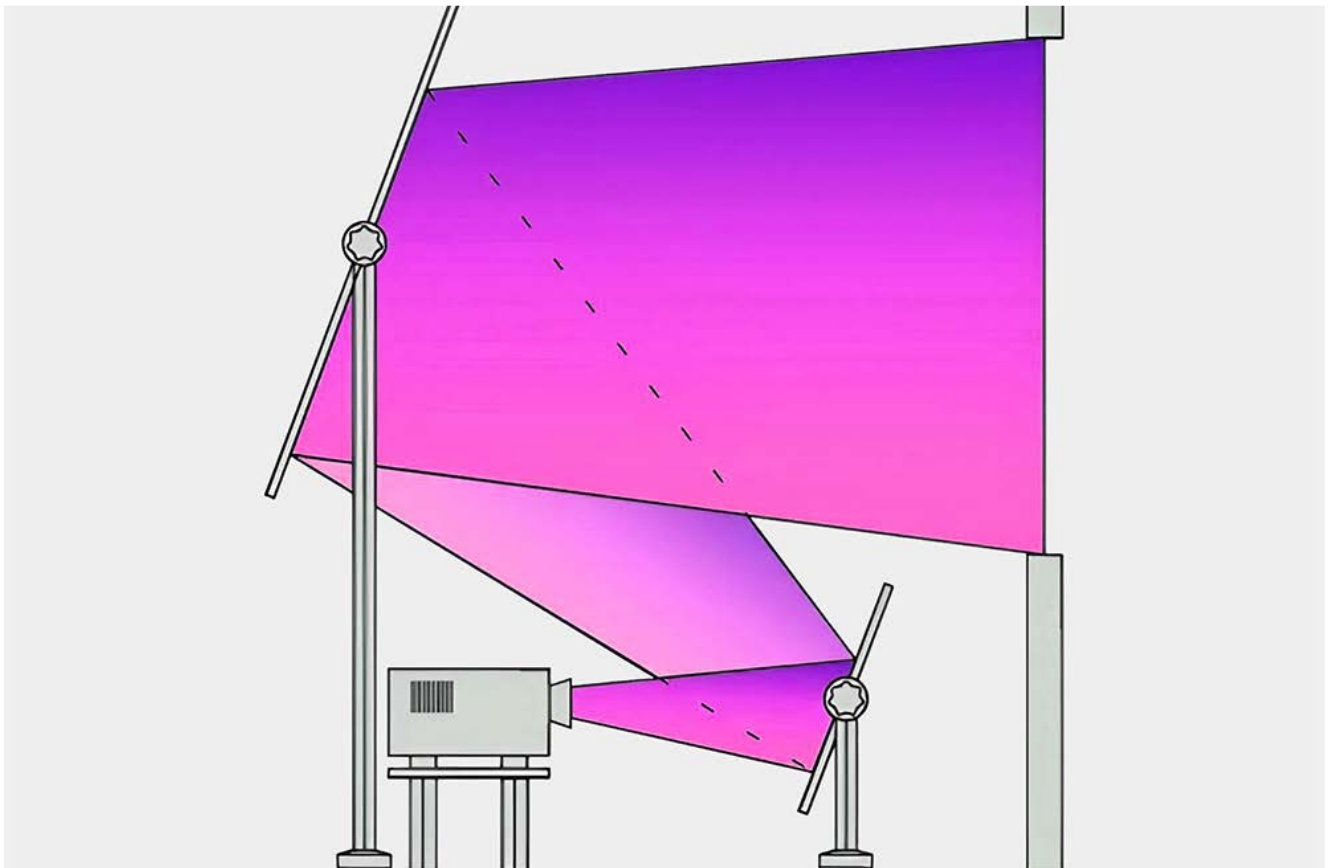

- Ultra léger
- Réflexion parfaite garantie
- Idéale pour les professionnels nécessitant une utilisation technique.

- Ultra light
- Perfect reflection guaranteed
- Ideal for professionals requiring technical use.