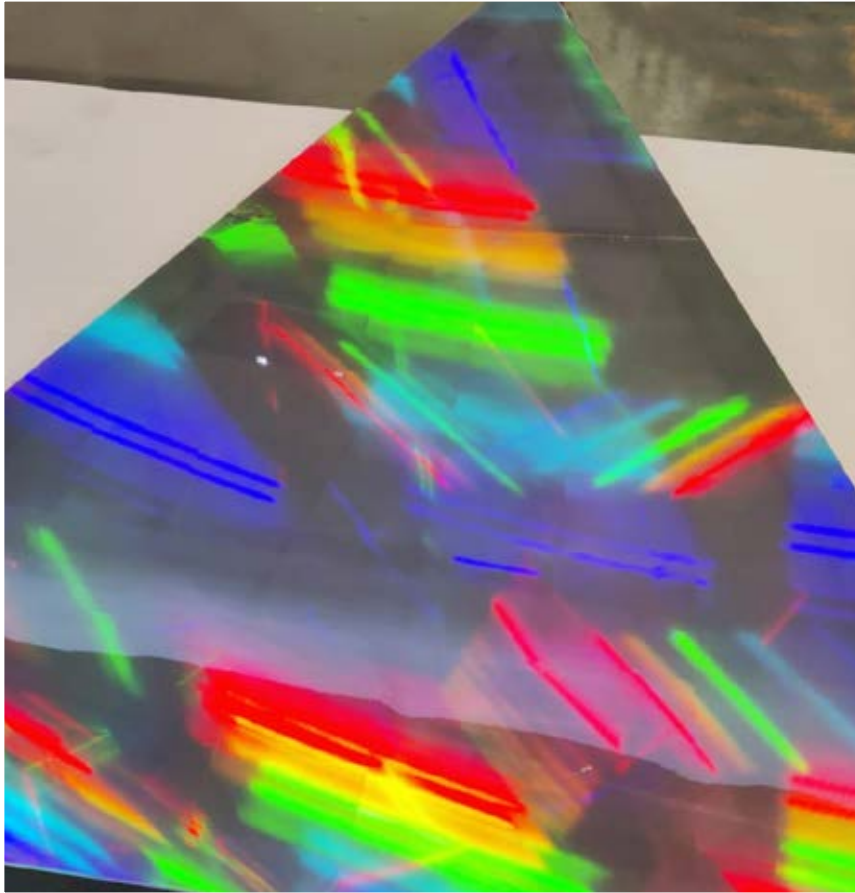

1. ---
2. Ultra léger
   - Couleur Intense en fonction de l'angle de vue et effet transparent
   - Idéal pour de la décoration de boutique ou pour une scénographie événementiel
   - Ultra light
   - Intense color depending on the angle of view and transparent effect
   - Ideal for shop decoration or for event scenography