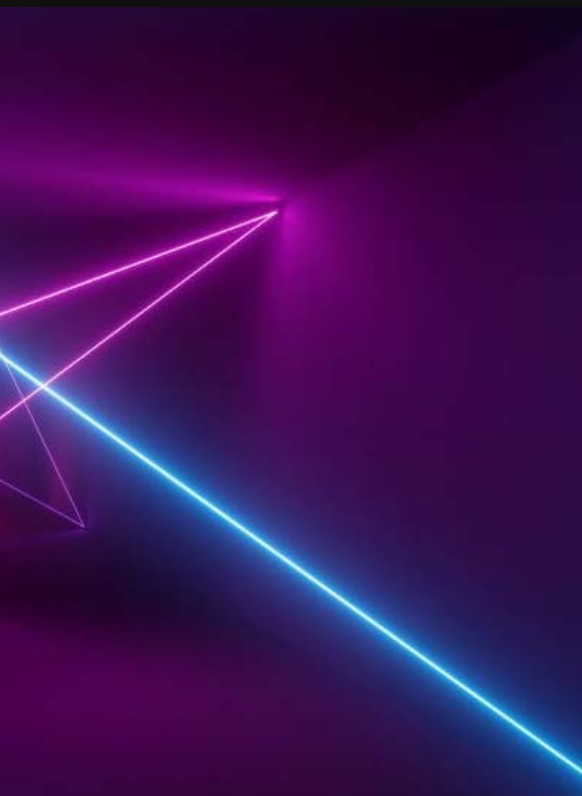

PRÉCISION INÉGALÉE POUR VOS APPLICATIONS TECHNIQUES
UNMATCHED PRECISION FOR YOUR TECHNICAL APPLICATIONS