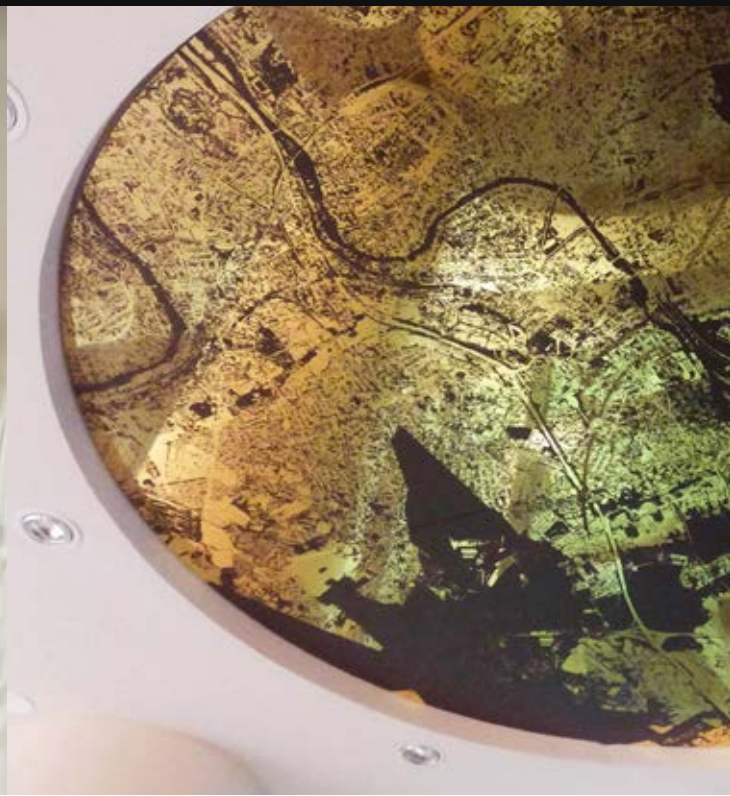

DISQUE MIROIR

MIRROR DISC