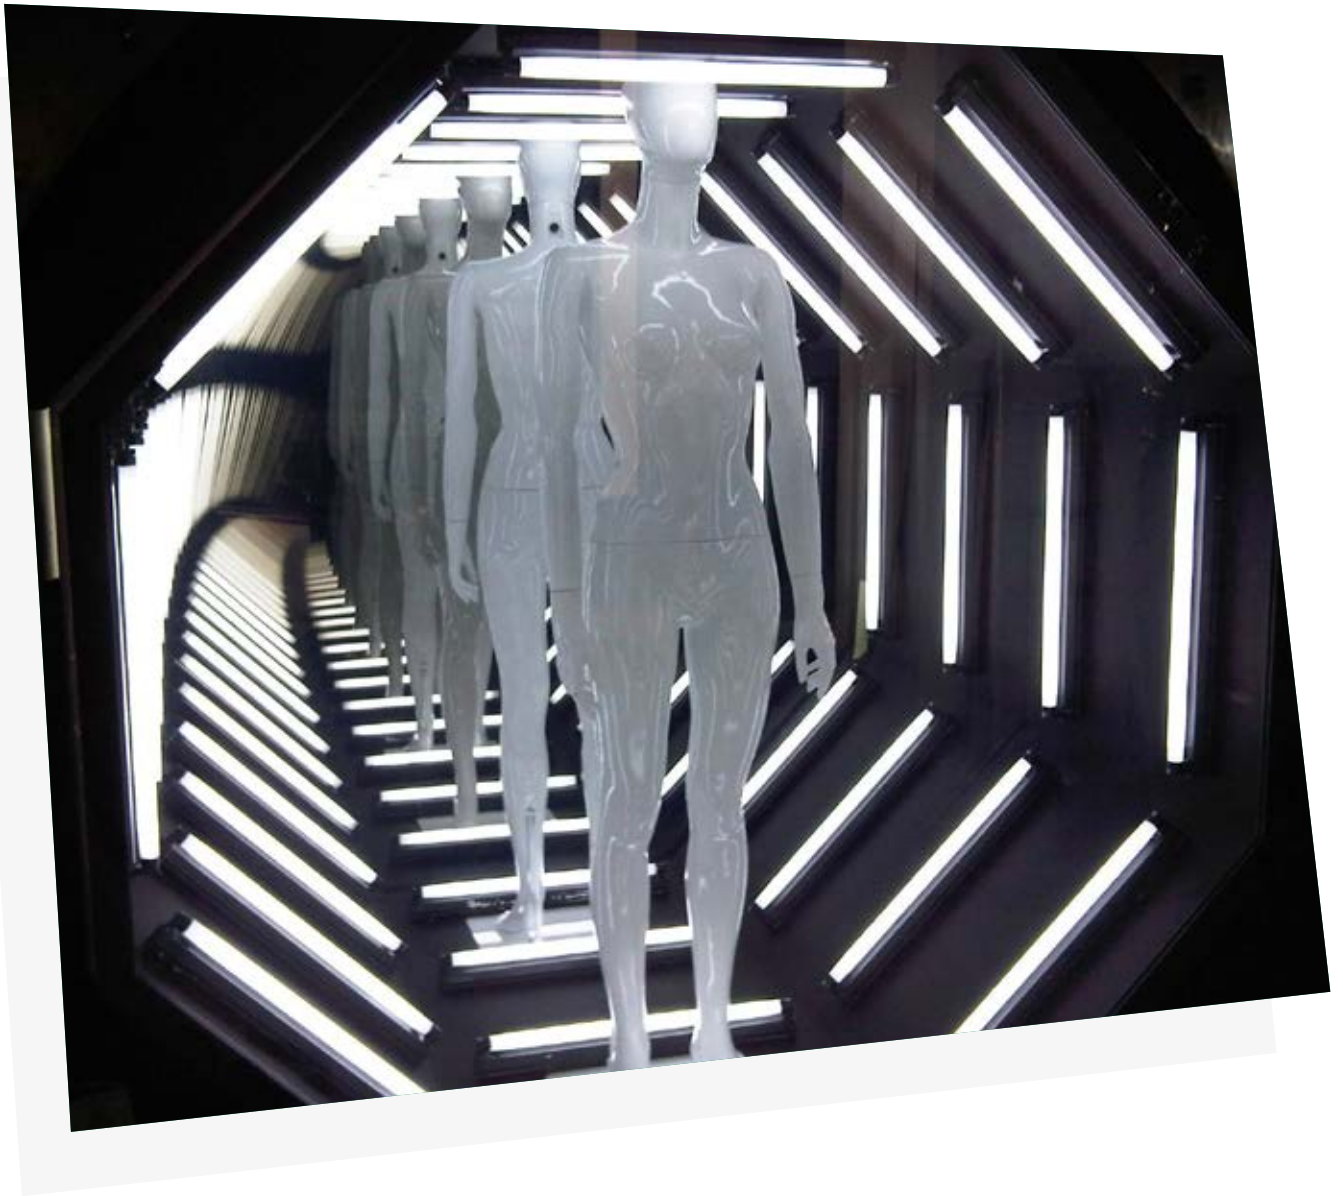

Miroir Wavy

Wavy Mirror

Les bandes ondulées de ce miroir, pliées avec soin à partir de la toile miroir Mirolege, ajoutent une texture dynamique et une touche artistique à votre espace.

Its wavy strips, carefully folded from Mirolege mirror panels, add dynamic texture and artistic flair to your space.

Miroir Sans Tain

Two-Way Stretch Mirror

Le miroir sans tain Like Mirror Mirolege, aussi appelé miroir semi-réfléchissant Like Mirror est un type de miroir tendu Like Mirror qui a pour spécificité de ne réfléchir qu'une partie de la lumière qu'il reçoit, laissant passer l'autre. Cela permet ainsi de créer différents effets en fonction de l'éclairage.