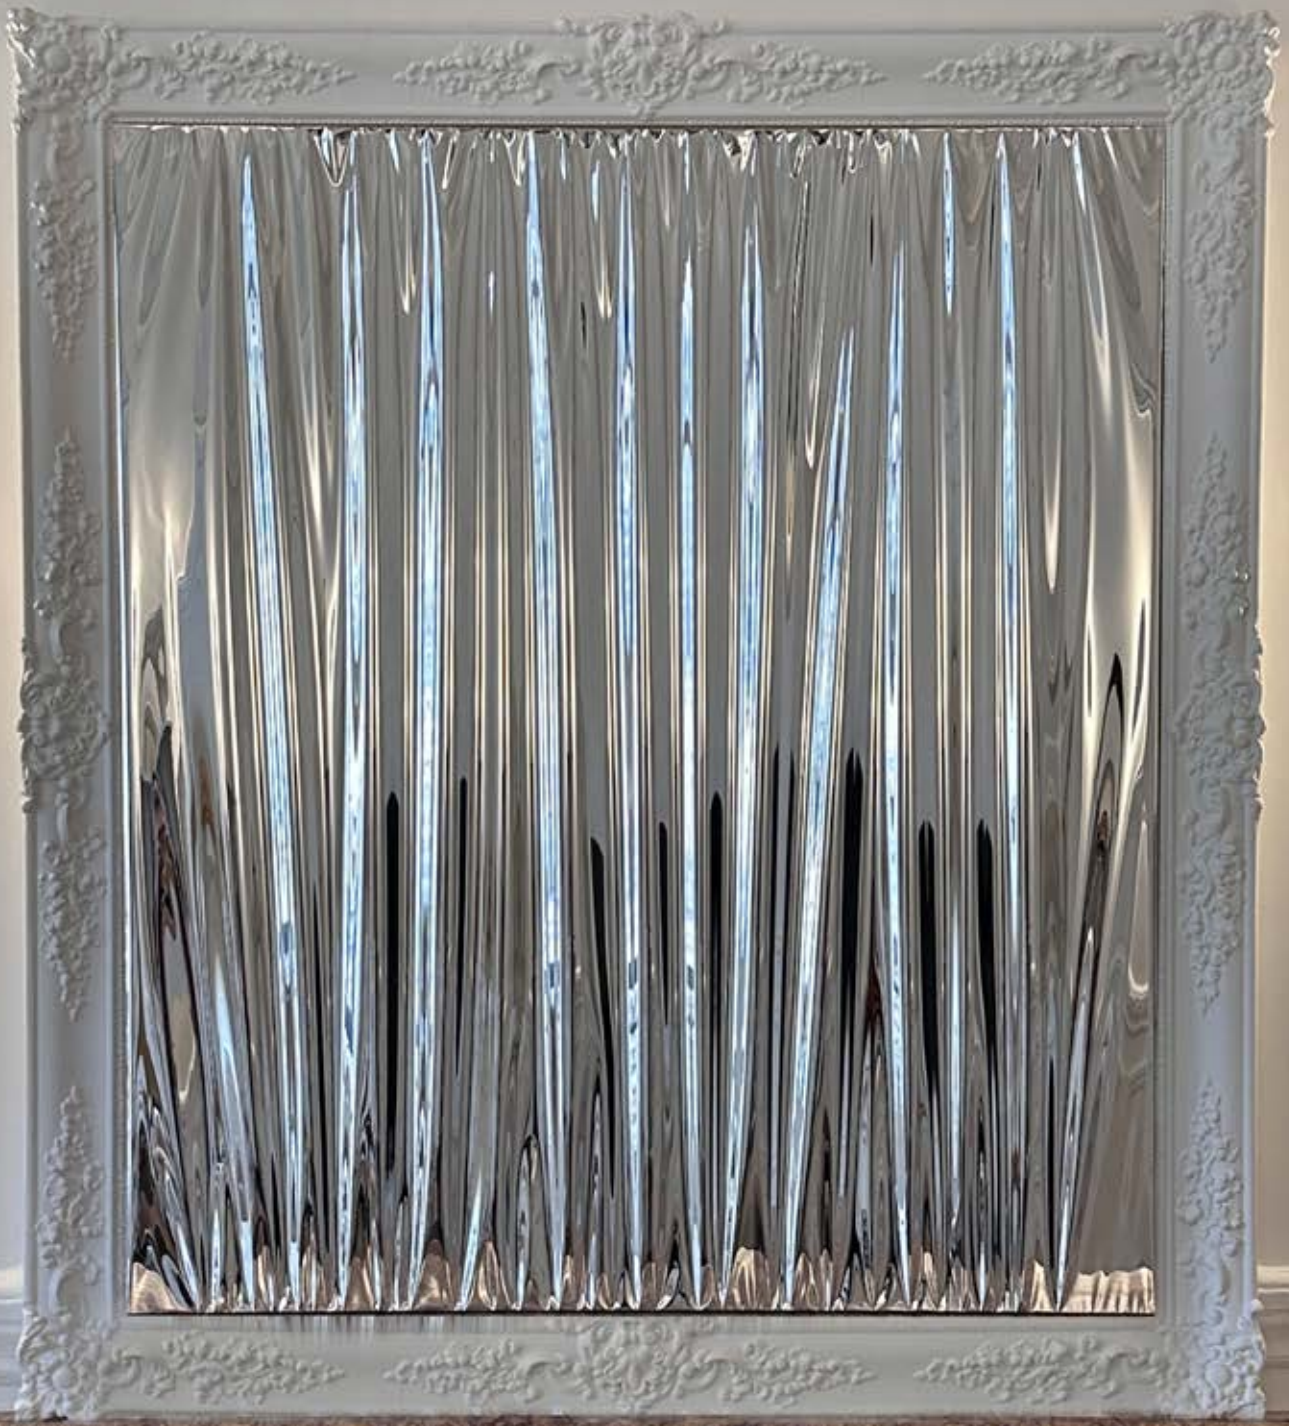

Its frosted gold appearance brings a touch of luxury to your space, merging elegance and innovation in a captivating way.

- **Largeur maximale : 1,50 m**
- **Longueur maximale : 6 m**

- **Maximum width : 1.50 m**
- **Maximum length : 6 m**

Miroir Wavy

Wavy Mirror

Les bandes ondulées de ce miroir, pliées avec soin à partir de la toile miroir Mirolege, ajoutent une texture dynamique et une touche artistique à votre espace.

Its wavy strips, carefully folded from Mirolege mirror panels, add dynamic texture and artistic flair to your space.

- **Largeur maximale : 2.80 m**
- **Longueur maximale : 12 m**

- **Maximum width : 2.80 m**
- **Maximum length : 12 m**

MIROIR SANS TAIN

TWO-WAY MIRROR

RÉFLEXION OU TRANSPARENCE
REFLECTION OR TRANSPARENCY

Miroir Sans Tain

Two-Way Stretch Mirror

Le miroir sans tain Like Mirror Mirolege, aussi appelé miroir semi-réfléchissant Like Mirror est un type de miroir tendu Like Mirror qui a pour spécificité de ne réfléchir qu'une partie de la lumière qu'il reçoit, laissant passer l'autre. Cela permet ainsi de créer différents effets en fonction de l'éclairage.