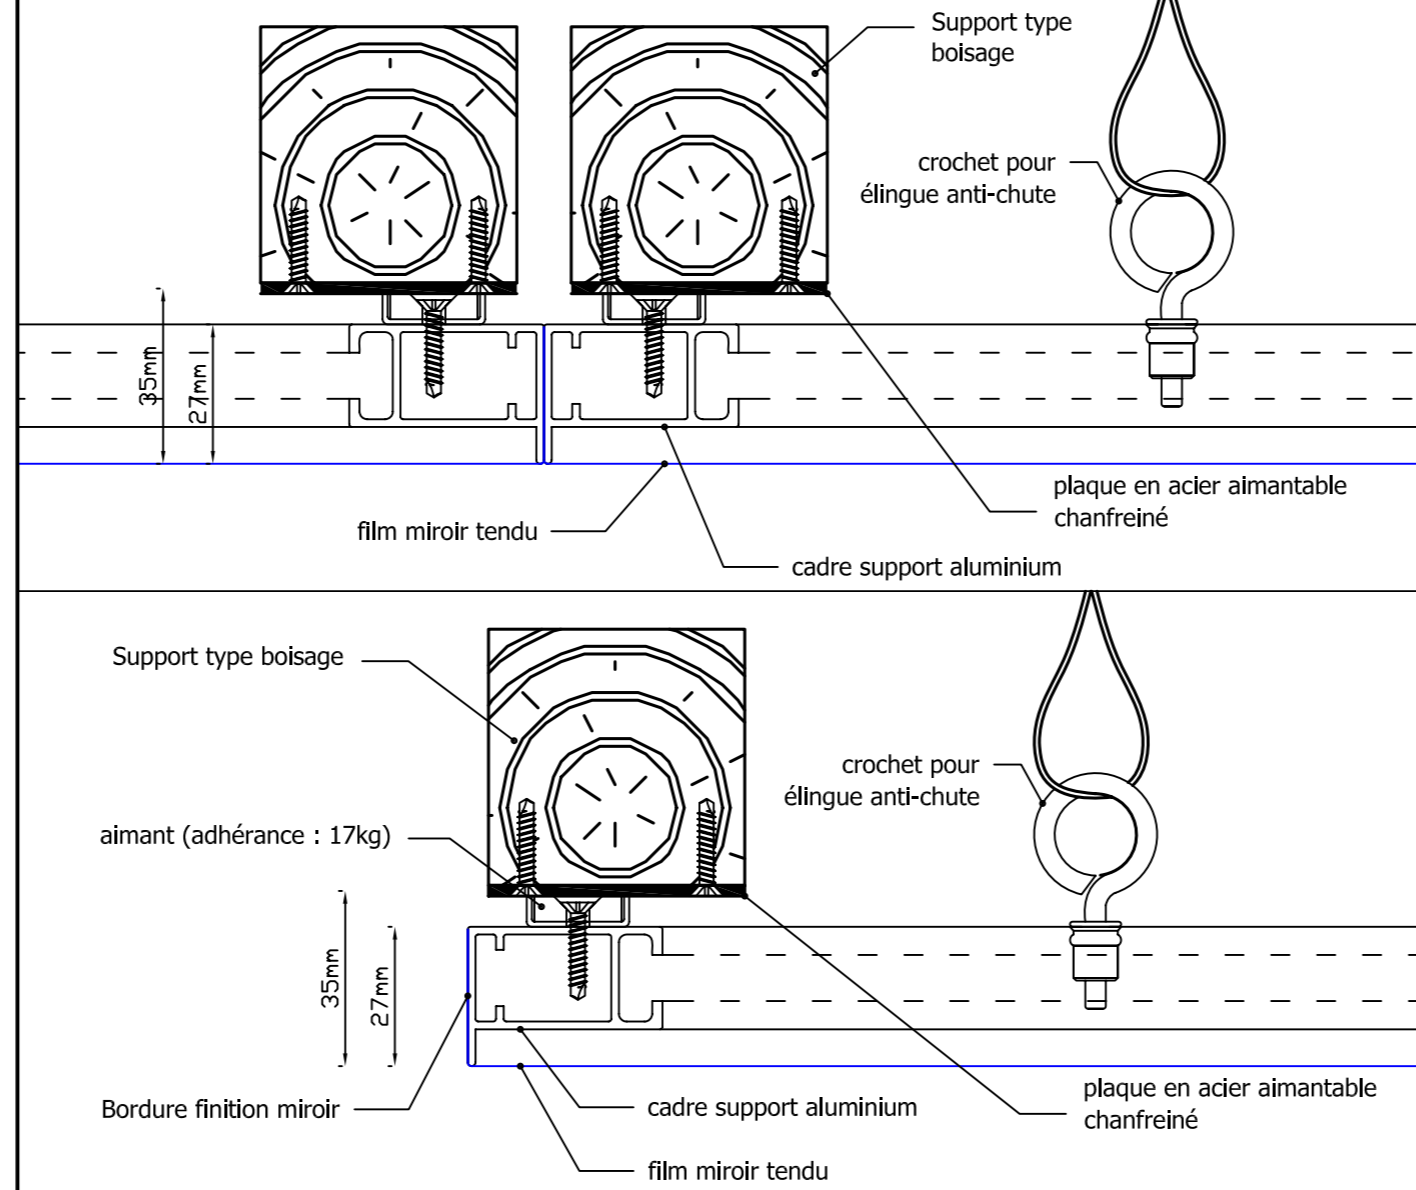

**PLAFOND MIROIR
FIXATION PAR AIMANT SUR FOURRURES METALLIQUES**

**PLAFOND MIROIR
FIXATION PAR AIMANT SUR FOURRURES METALLIQUES**

**PLAFOND MIROIR
FIXATION PAR CORNIERES ET T INOX POLI MIROIR**

**PLAFOND MIROIR
FIXATION PAR AIMANTS SUR FAUX-PLAFOND BA13**

**PLAFOND MIROIR
FIXATION PAR AIMANTS SUR FAUX-PLAFOND BA13**

**PLAFOND OU MUR MIROIR
FIXATION PAR PATTES METALLIQUES SUR BOISAGE**