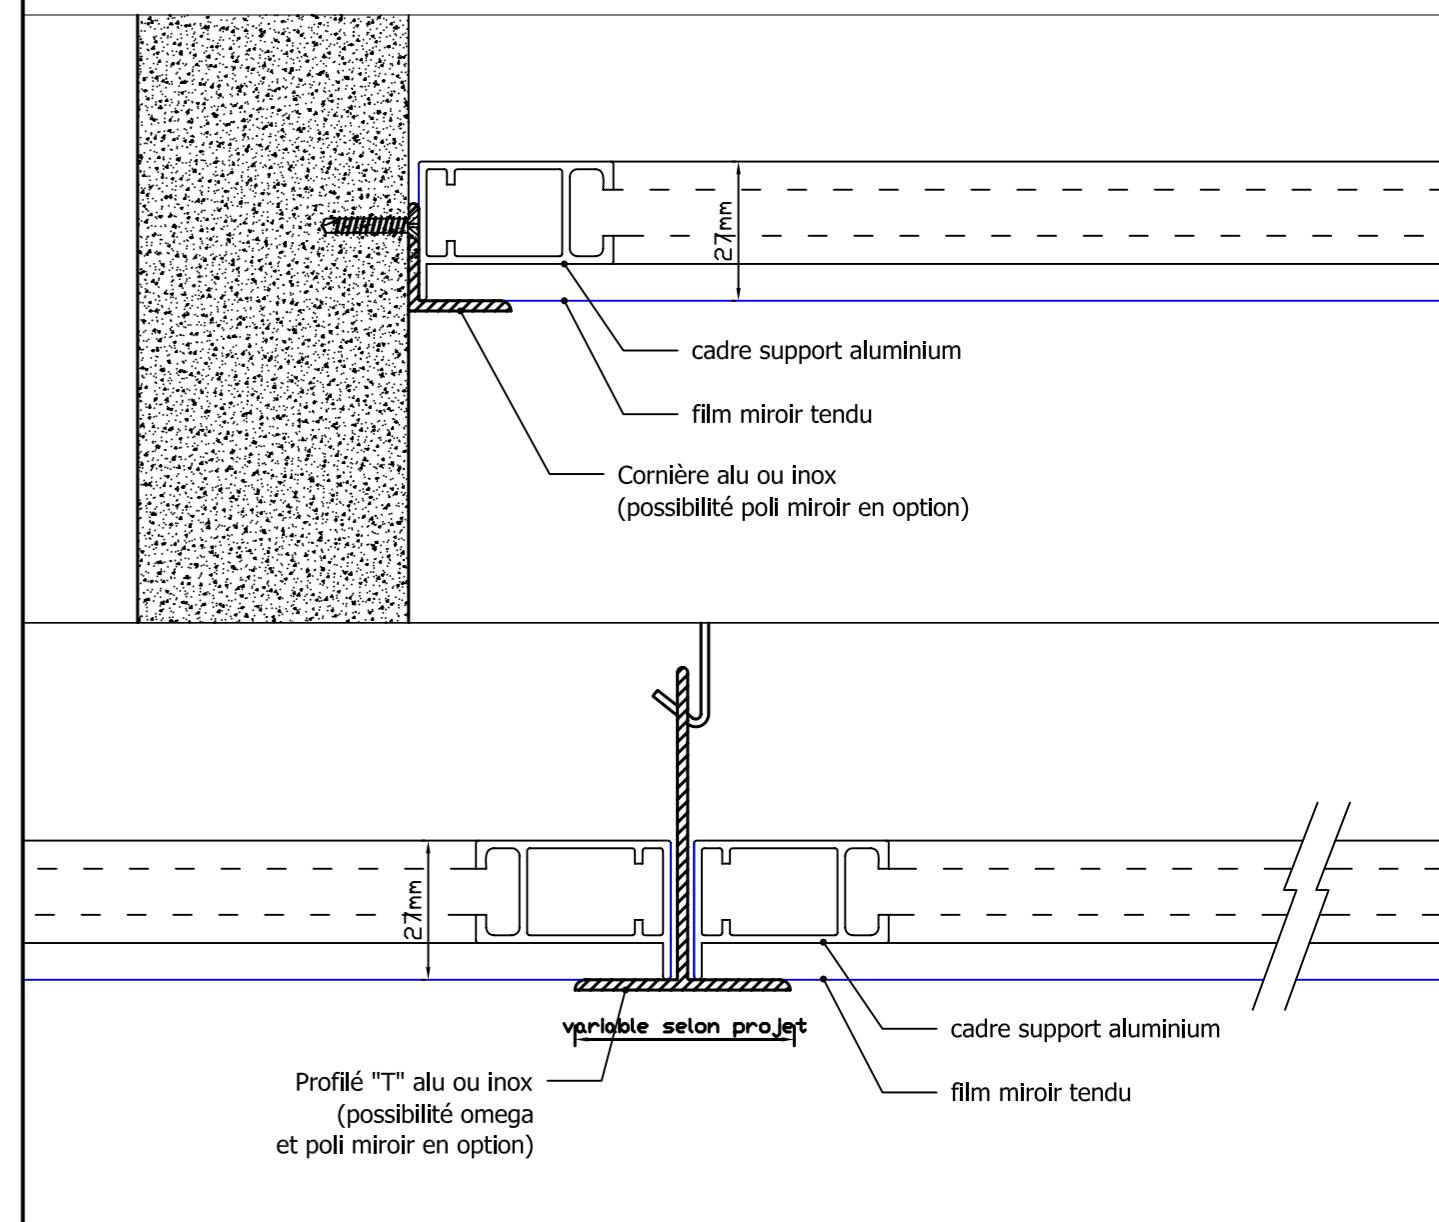

**PLAFOND MIROIR
FIXATION PAR AIMANT SUR FOURRURES METALLIQUES**

**PLAFOND MIROIR
FIXATION PAR AIMANT SUR FOURRURES METALLIQUES**

**PLAFOND MIROIR
FIXATION PAR CORNIERES ET T INOX POLI MIROIR**

**PLAFOND MIROIR
FIXATION PAR AIMANTS SUR FAUX-PLAFOND BA13**

**PLAFOND MIROIR
FIXATION PAR AIMANTS SUR FAUX-PLAFOND BA13**

**PLAFOND OU MUR MIROIR
FIXATION PAR PATTES METALLIQUES SUR BOISAGE**