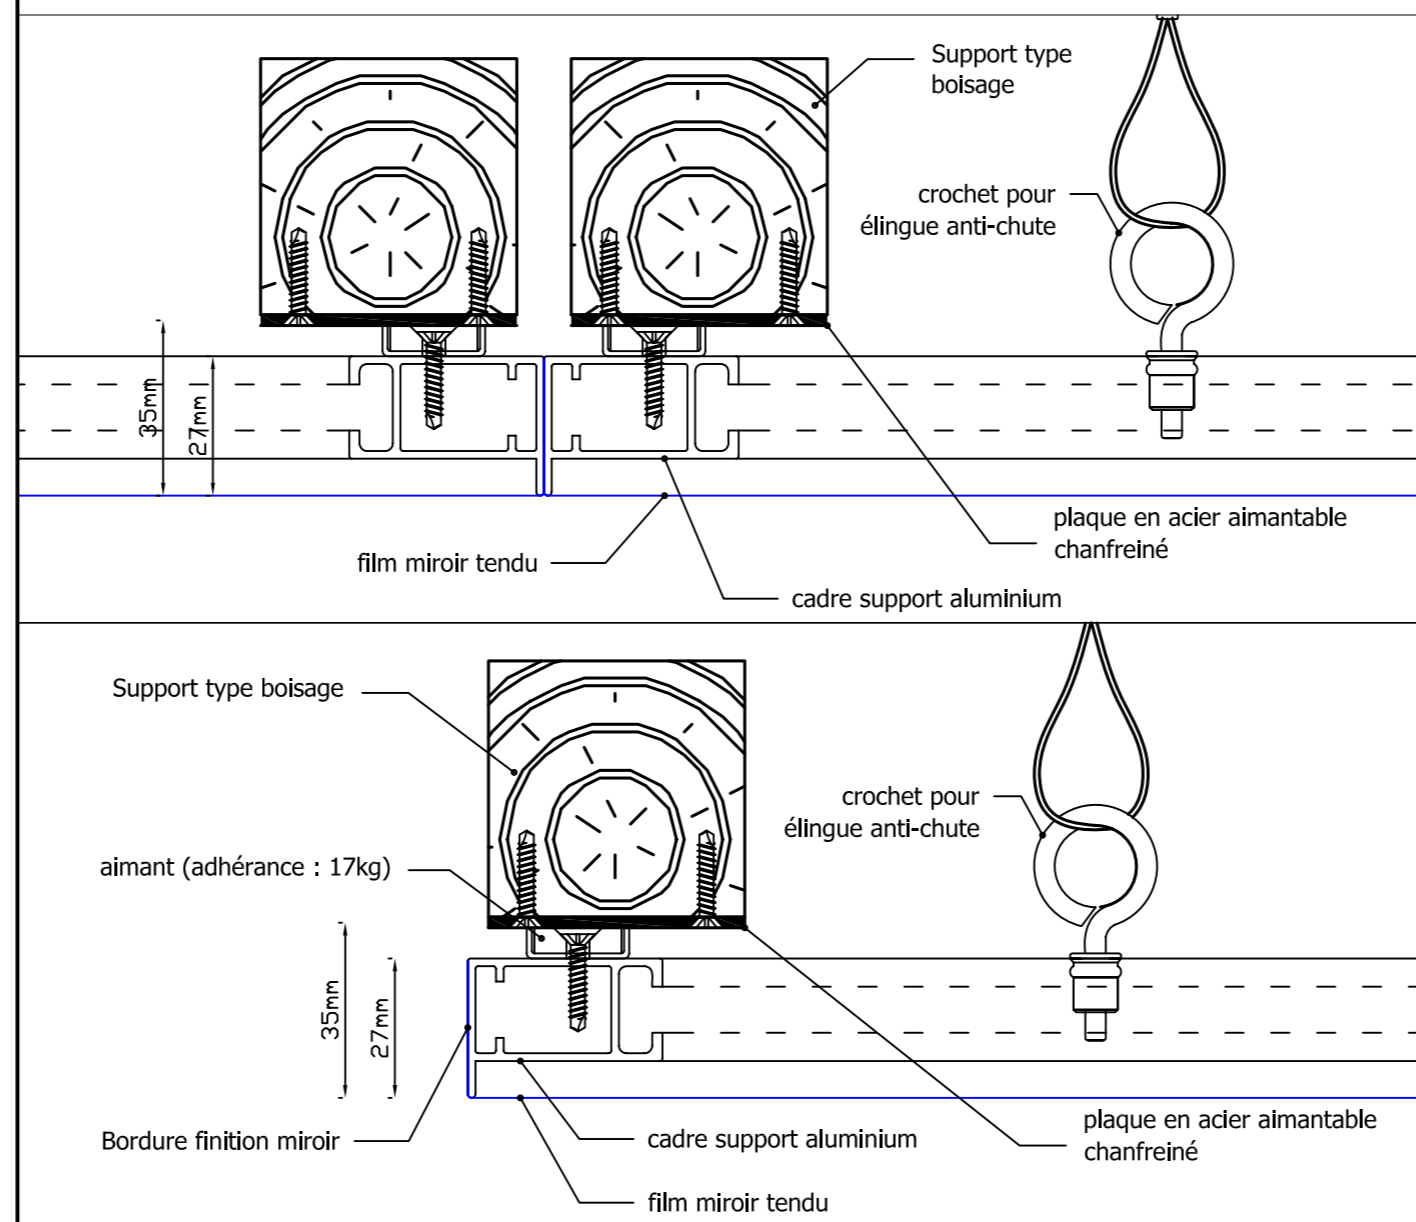

**PLAFOND MIROIR
FIXATION PAR AIMANT SUR FOURRURES METALLIQUES**

**PLAFOND MIROIR
FIXATION PAR AIMANT SUR FOURRURES METALLIQUES**

**PLAFOND MIROIR
FIXATION PAR CORNIERES ET T INOX POLI MIROIR**

**PLAFOND MIROIR
FIXATION PAR AIMANTS SUR FAUX-PLAFOND BA13**

**PLAFOND MIROIR
FIXATION PAR AIMANTS SUR FAUX-PLAFOND BA13**

**PLAFOND OU MUR MIROIR
FIXATION PAR PATTES METALLIQUES SUR BOISAGE**