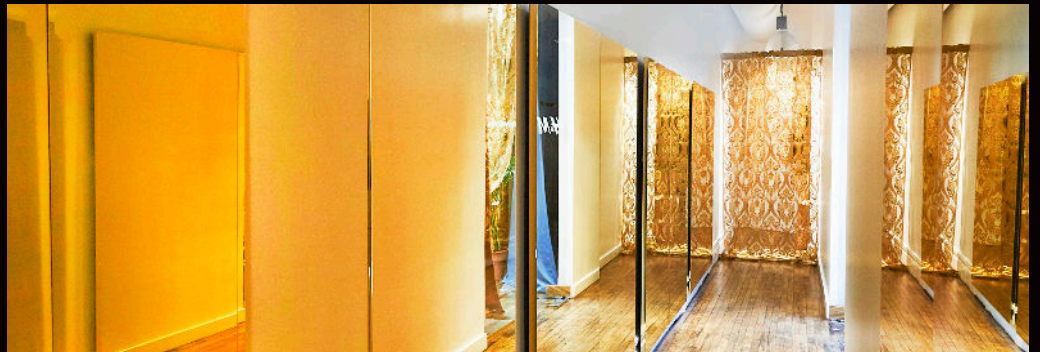

Argent
Silver

> Largeur max : 2.8m
> Max width : 2.8m

Sans tain
Two way mirror

> Largeur max : 2.8m
> Max width : 2.8m

Or
Gold

> Largeur max : 1.5m
> Max width : 1.5m

Noir Ivoire
Ivory Black

> Largeur max : 1.5m
> Max width : 1.5m

Cuivre
Copper

> Largeur max : 1m
> Max width : 1m

Bleu nuit
Night Blue

> Largeur max : 1m
> Max width : 1m

Cassis
Blackcurrant

> Largeur max : 1m
> Max width : 1m

Bleu ardoise
Slate grey

> Largeur max : 1m
> Max width : 1m