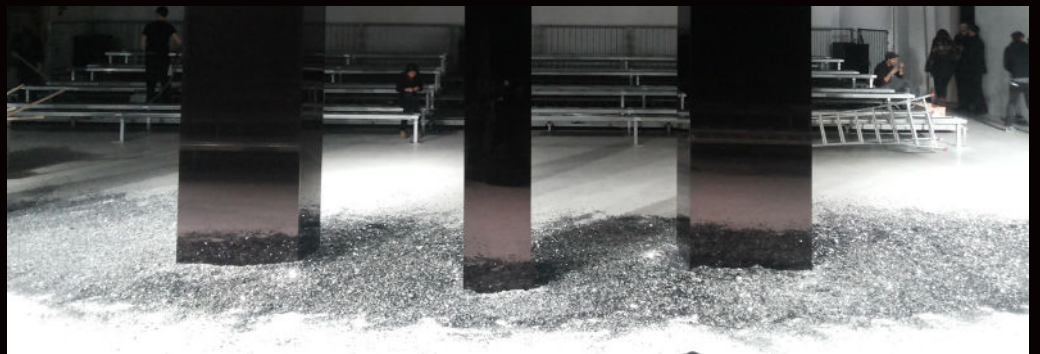

Argent
Silver

> Largeur max : 2.8m
> Max width : 2.8m

Sans tain
Two way mirror

> Largeur max : 2.8m
> Max width : 2.8m

Or
Gold

> Largeur max : 1.5m
> Max width : 1.5m

Noir Ivoire
Ivory Black

> Largeur max : 1.5m
> Max width : 1.5m

Cuivre
Copper

> Largeur max : 1m
> Max width : 1m

Bleu nuit
Night Blue

> Largeur max : 1m
> Max width : 1m

Cassis
Blackcurrant

> Largeur max : 1m
> Max width : 1m

Bleu ardoise
Slate grey

> Largeur max : 1m
> Max width : 1m

Bleu pétrole
Oil green

> Largeur max : 1m
> Max width : 1m

Nuancier miroirs couleurs 2021
Mirror Colour Chart 2021

MIROIRS HD | MIROLEGE